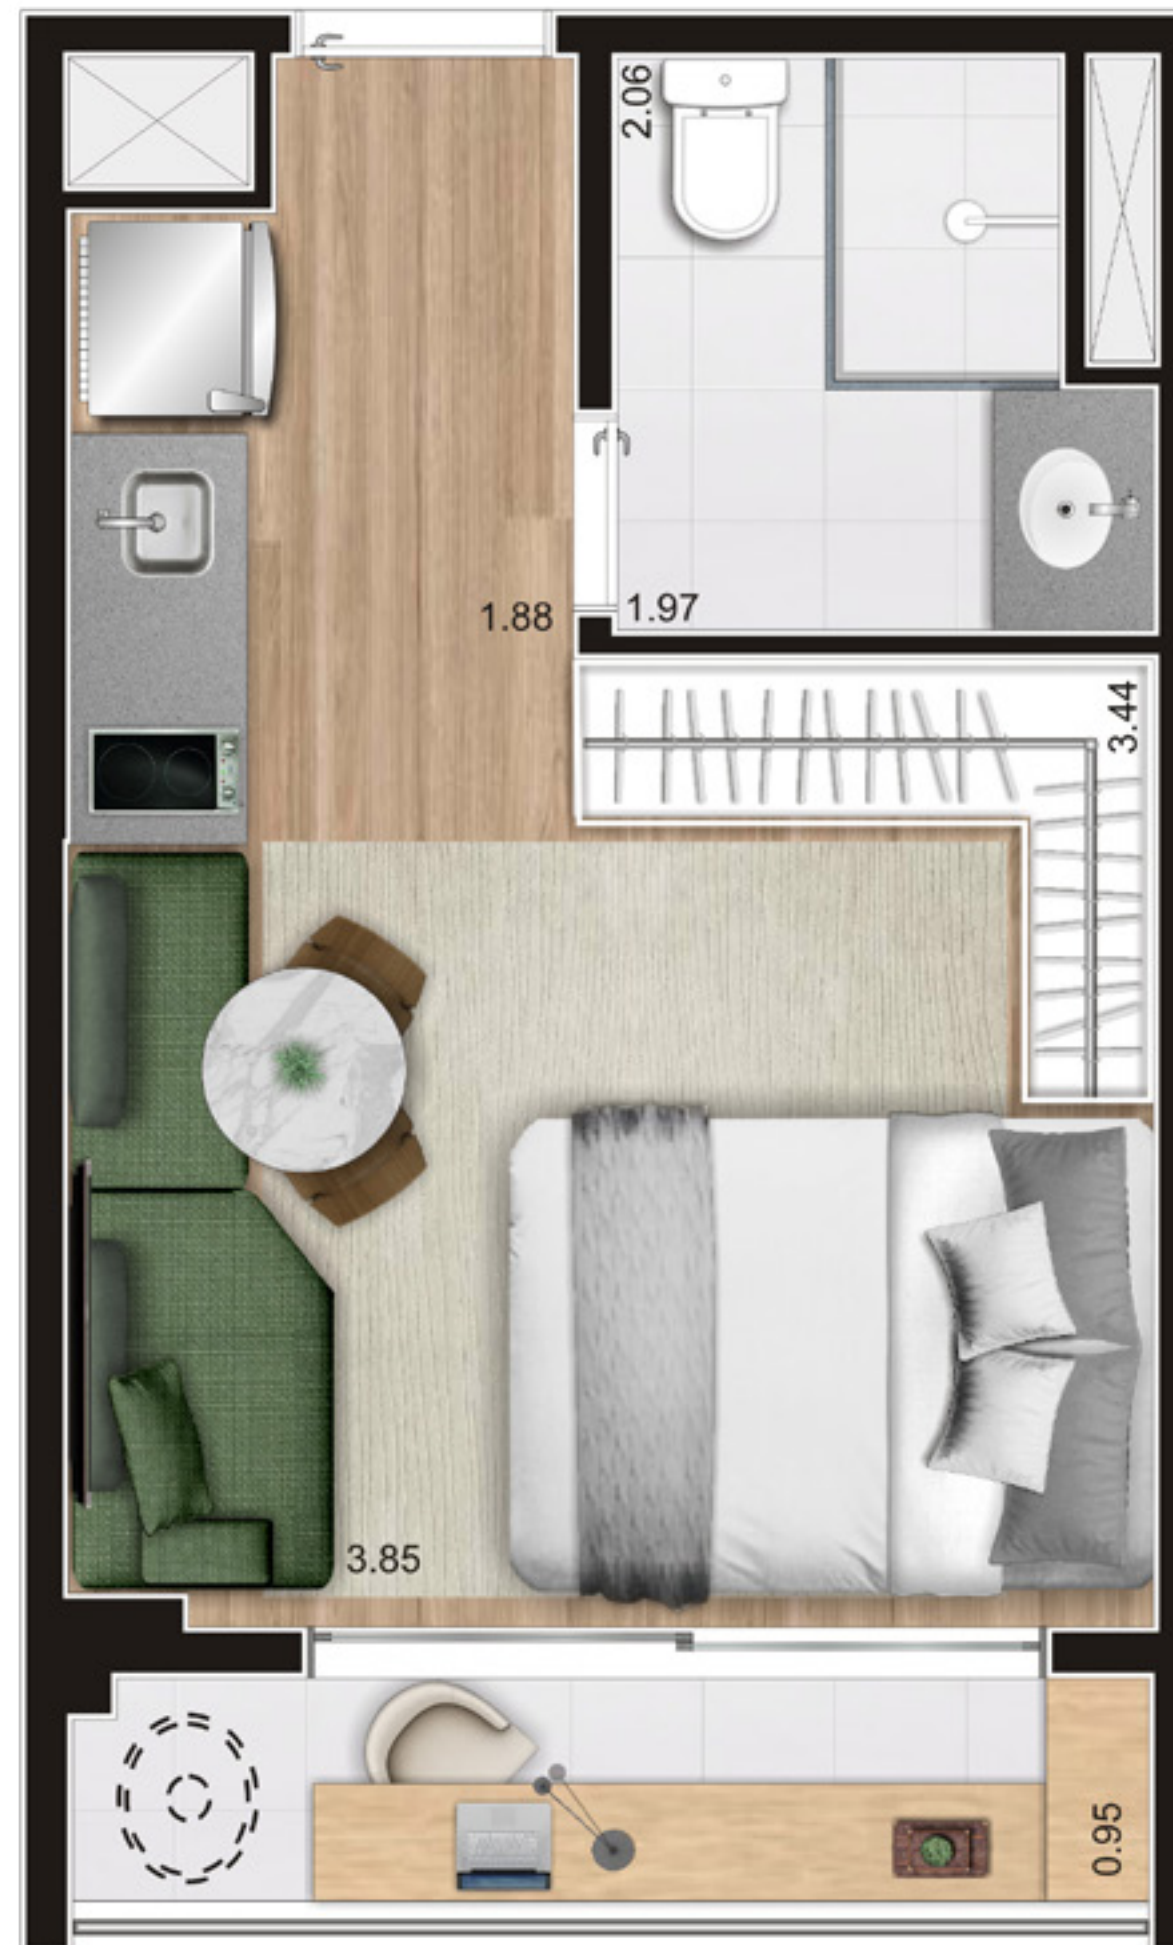

PERSPECTIVA ARTÍSTICA DA CHURRASQUEIRA

PERSPECTIVA ARTÍSTICA DO SMART LOUNGE

PERSPECTIVA ARTÍSTICA DO JOB & JOY

PERSPECTIVA ARTÍSTICA DO JOB & JOY

COMODIDADE

*As imagens são meramente ilustrativas.
Todos os ambientes serão entregues conforme memorial descritivo.

PERSPECTIVA ARTÍSTICA DO ESPAÇO DELIVERY

PERSPECTIVA ARTÍSTICA DA LAVANDERIA

PLANTA • STUDIO

PLANTA DO APARTAMENTO STUDIO - FINAL 01 - 31,58M²

PERSPECTIVA

PERSPECTIVA ARTÍSTICA DO APARTAMENTO STUDIO - FINAL 01 - 31,58M²

PLANTA • STUDIO

PLANTA DO APARTAMENTO STUDIO - FINAL 05 - 24,87M²

PERSPECTIVA

PERSPECTIVA ARTÍSTICA DO LIVING DE 1 DORM

APARTAMENTO DECORADO

AGENDE SUA VISITA

FOTO DO APARTAMENTO DECORADO

Realização: