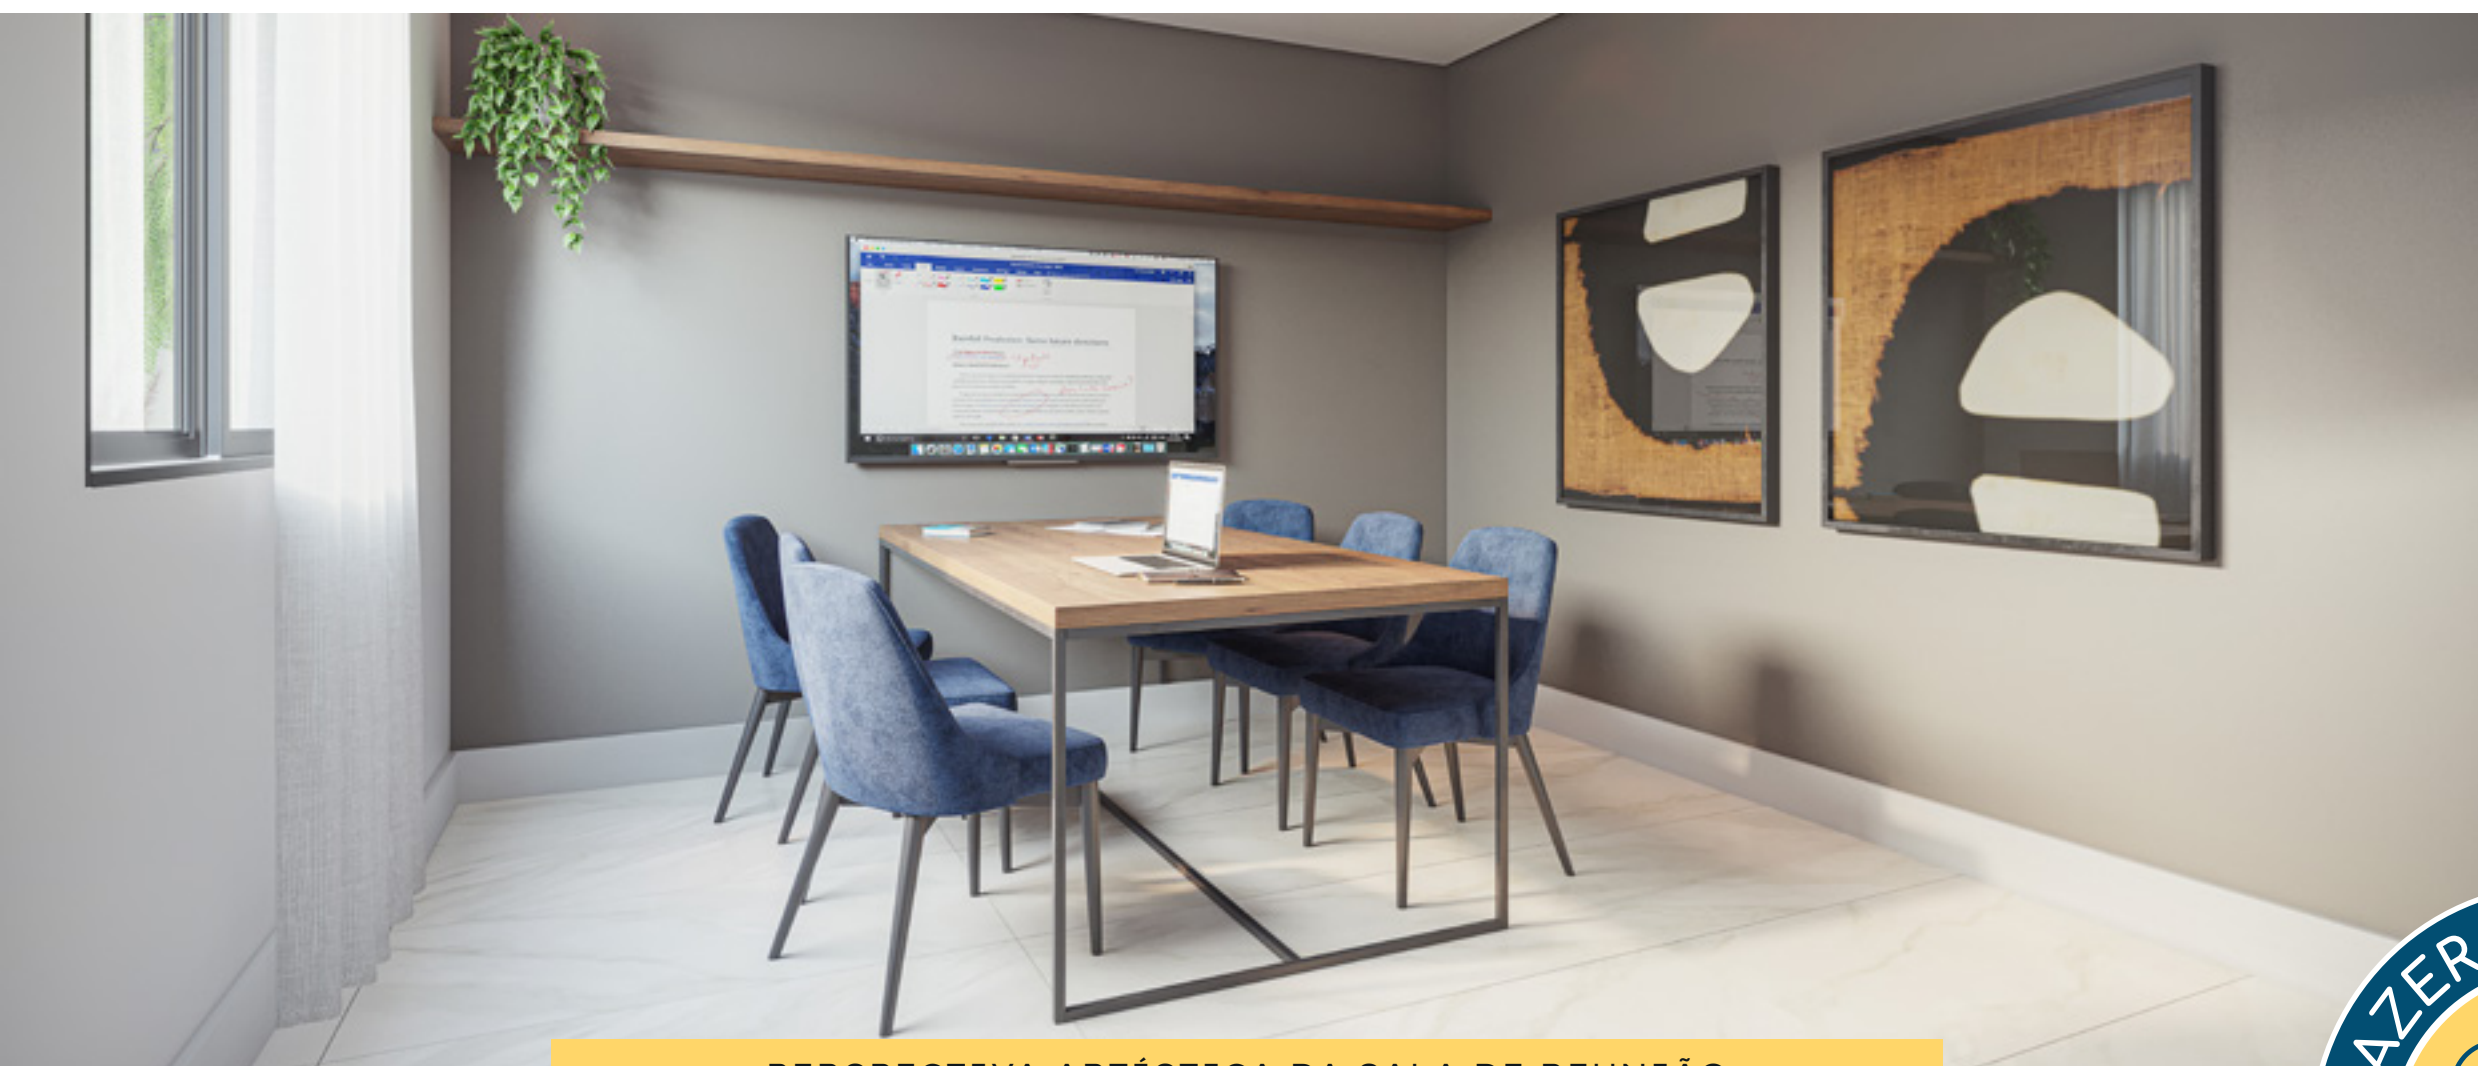

PERSPECTIVA ARTÍSTICA DA SALA DE REUNIÃO

PERSPECTIVA ARTÍSTICA DO JOB & JOY

PERSPECTIVA ARTÍSTICA DO JOB & JOY

PERSPECTIVA ARTÍSTICA DO ESPAÇO DELIVERY

PERSPECTIVA ARTÍSTICA DA LAVANDERIA

PLANTA • STUDIO

Ilustração artística da planta com 26,60m². A sugestão de decoração, os móveis e utensílios são de dimensões comerciais e não fazem parte do contrato de compra e venda. Os revestimentos, bancadas, louças, metais e piso representados nas áreas do apartamento são mera sugestão de decoração e serão entregues conforme memorial descritivo do empreendimento. Medidas de eixo a eixo.